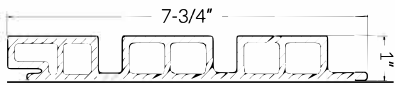

866-728-5273
inquiry@newtechwood.com
<http://www.newtechwood.com>

NewTechWood
 Area-Board calculator for
 Belgian Board/
 European Style Siding

UH58 Siding boards
 8 and 16 ft lengths
 14 piece 16 ft bundles

UH59

UH60

Area (sqft)

Linear feet

16-ft Boards

Boxes of clips

100	170	11	2
200	340	21	4
300	510	31	6
400	685	41	8
500	855	51	10
600	1025	61	12
700	1195	72	14
800	1365	82	16
900	1535	92	18
1000	1705	102	20
1100	1880	112	22
1200	2050	122	24
1300	2220	133	26
1400	2390	143	28
1500	2560	153	30
1600	2730	163	32
1700	2900	173	34
1800	3075	184	36
1900	3245	194	38
2000	3415	204	40
2100	3585	214	42
2200	3755	224	44
2300	3925	234	46
2400	4100	244	48
2500	4270	254	50