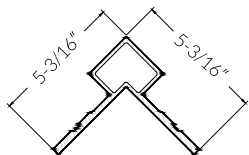

281-570-6450  
[inquiry@newtechwood.com](mailto:inquiry@newtechwood.com)  
<http://www.newtechwood.com>

NewTechWood  
 Area-Board calculator for  
 Belgian Board/  
 European Style Siding

UH58 Siding boards  
 8 and 16 ft lengths  
 14 piece 16 ft bundles

UH59

UH60

Area (sqft)	Linear feet	16-ft Boards	Boxes of clips
100	170	10	2
200	340	20	4
300	510	30	6
400	685	45	8
500	855	55	10
600	1025	65	12
700	1195	75	14
800	1365	85	16
900	1535	95	18
1000	1705	105	20
1100	1880	120	22
1200	2050	130	24
1300	2220	140	26
1400	2390	150	28
1500	2560	160	30
1600	2730	170	32
1700	2900	180	34
1800	3075	190	36
1900	3245	205	38
2000	3415	215	40
2100	3585	225	42
2200	3755	235	44
2300	3925	245	46
2400	4100	255	48
2500	4270	265	50