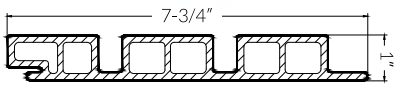

281-570-6450  
[inquiry@newtechwood.com](mailto:inquiry@newtechwood.com)  
<http://www.newtechwood.com>

NewTechWood  
 Area-Board calculator for  
 Belgian Board/  
 European Style Siding

UH58 Siding boards  
 8 and 16 ft lengths  
 14 piece 16 ft bundles

UH59

UH60

Area (sqft)	Linear feet	16-ft Boards	Boxes of clips
100	170	10	2
200	340	20	4
300	510	30	6
400	685	45	8
500	855	55	10
600	1025	65	12
700	1195	75	14
800	1365	85	16
900	1535	95	18
1000	1705	105	20
1100	1880	120	22
1200	2050	130	24
1300	2220	140	26
1400	2390	150	28
1500	2560	160	30
1600	2730	170	32
1700	2900	180	34
1800	3075	190	36
1900	3245	205	38
2000	3415	215	40
2100	3585	225	42
2200	3755	235	44
2300	3925	245	46
2400	4100	255	48
2500	4270	265	50