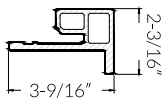

281-570-6450  
[inquiry@newtechwood.com](mailto:inquiry@newtechwood.com)  
<http://www.newtechwood.com>

NewTechWood  
 Area-Board calculator for  
 Belgian Board/  
 European Style Siding

UH58 Siding boards  
 8 and 16 ft lengths  
 14 piece 16 ft bundles

UH59

UH60

Area (sqft)	Linear feet	16-ft Boards	Boxes of clips
100	170	10	2
200	340	20	4
300	510	30	6
400	685	45	8
500	855	55	10
600	1025	65	12
700	1195	75	14
800	1365	85	16
900	1535	95	18
1000	1705	105	20
1100	1880	120	22
1200	2050	130	24
1300	2220	140	26
1400	2390	150	28
1500	2560	160	30
1600	2730	170	32
1700	2900	180	34
1800	3075	190	36
1900	3245	205	38
2000	3415	215	40
2100	3585	225	42
2200	3755	235	44
2300	3925	245	46
2400	4100	255	48
2500	4270	265	50